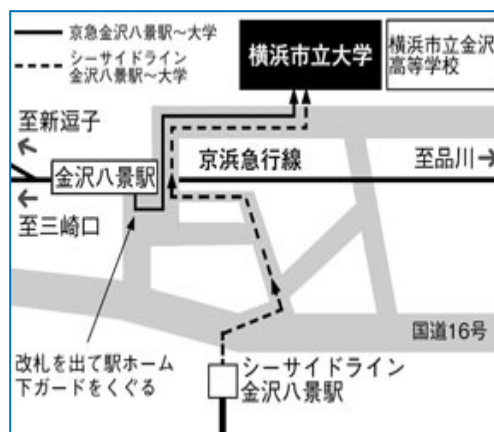

合同企画

横浜市立大学学術情報センター
関東学院大学図書館
横浜市金沢図書館

2017 かなざわ 大人のライブラリーツアー

金沢区内の2つの大学図書館は、学生でなくても利用できることはご存知でしょうか？
一人ではなかなか行きにくい大学の図書館へ一緒に行ってみませんか？

第1回 横浜市立大学図書館(学術情報センター)

9月14日(木) 10時~11時 参加無料

申込み：8月24日(木)午前9時30分から
金沢図書館のカウンター、または電話(784-5861)で受付
先着15名 (神奈川県内に在住・在勤で、20歳以上の方)

会社史を興味深く見る、昨年の見学者

地方史・会社史などのコレクションと
この期間にしか見られない
貴重書を展示します！

★住所：金沢区瀬戸 22-2

京浜急行「金沢八景駅」徒歩5分、シーサイドライン「金沢八景駅」徒歩7分

★集合場所：学術情報センター前（正門を入り奥へ進み、突き当りを右へ）

<駐車場・駐輪場はありません>

問い合わせ先：横浜市金沢図書館 泥亀2-14-5

電話 045-784-5861 FAX 045-781-2521