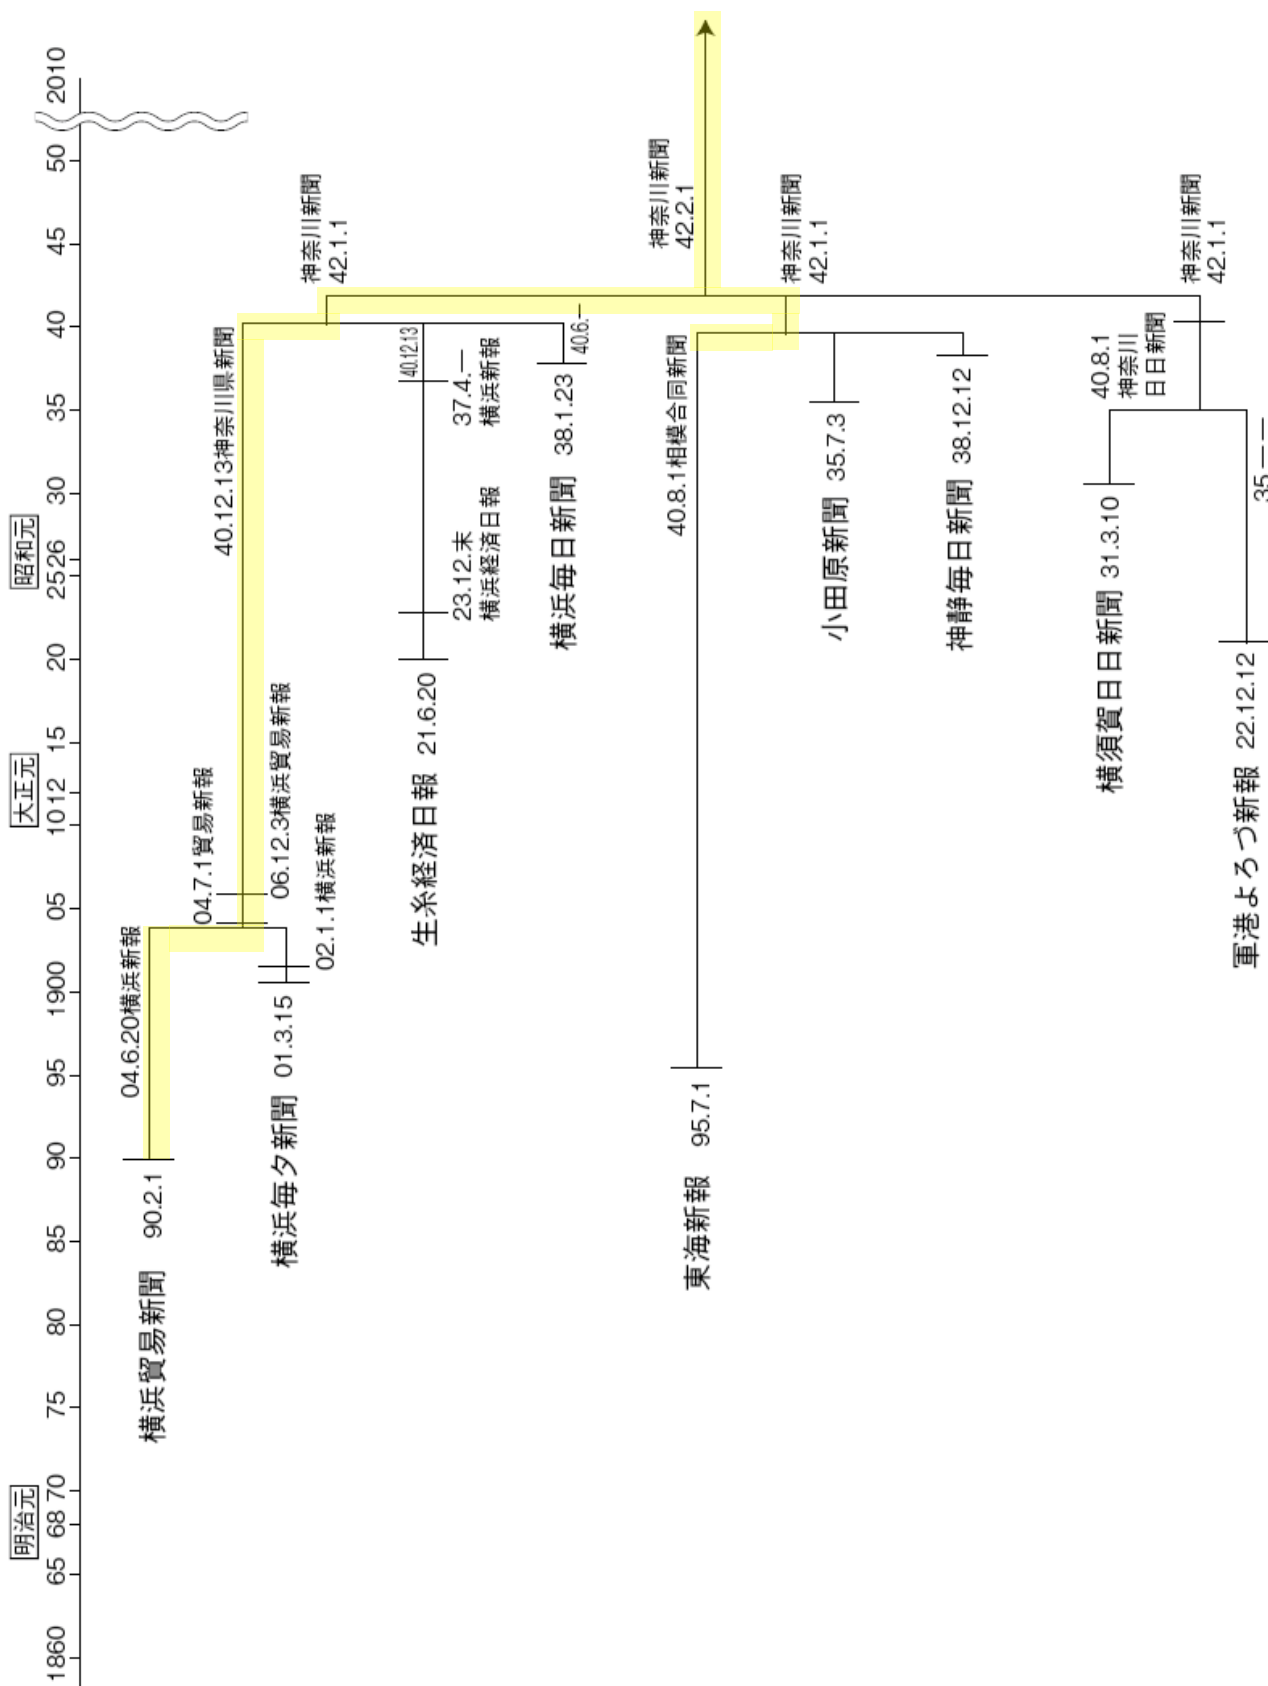

参考資料 1：神奈川新聞前身紙の系譜（2010年調査時点） ※   は収録されている系譜