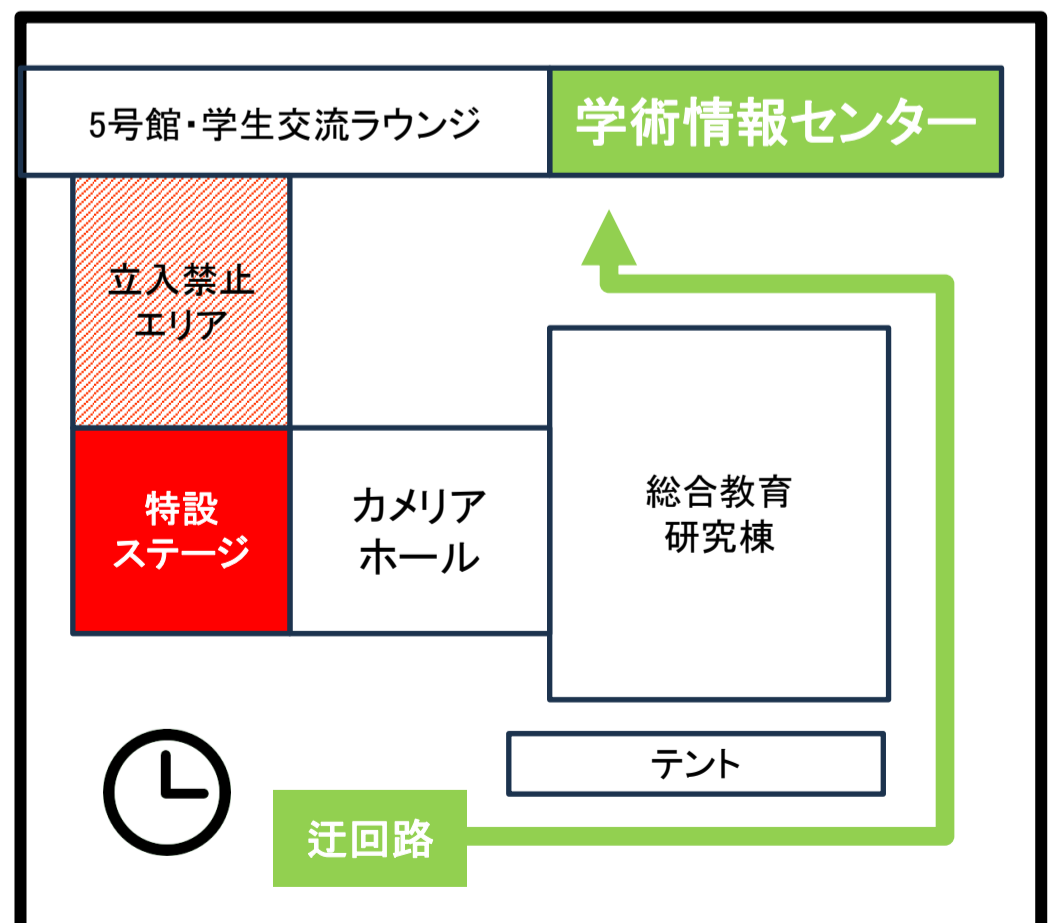

学祭期間の 開館時間のお知らせ

11月2日(土)～11月5日(火)の期間は、
学祭期間に伴い、17時に閉館します。

開館時間の変更日

11月2日(土)～5日(火)

※3日(日)も開館します。

期間中の開館時間

9:00～17:00

※期間中は学祭関係者以外の入構が制限されています。

ご来館の際には、正門の守衛室にて、

図書館を利用する旨をお伝えください。

※期間中は特設ステージが設営されるため、

時計台から迂回を

お願いいたします。

また、ステージから
大きな音が出ることが

ございますので、

予めご了承ください。

令和6年10月
学術情報センター