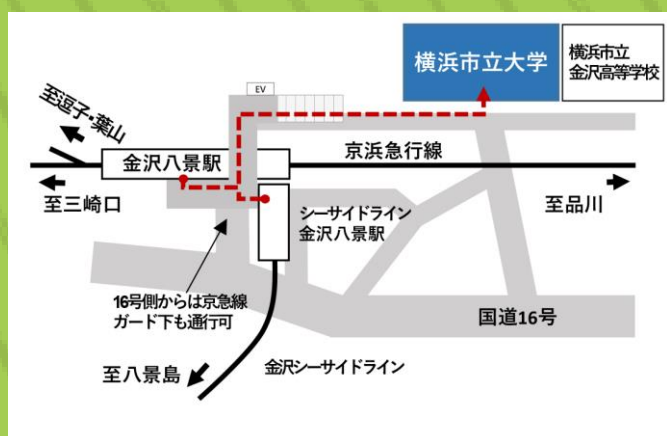

開催場所：横浜市立大学学術情報センター

（京浜急行線・シーサイドライン「金沢八景駅」下車徒歩5分）

（お問い合わせ）

公立大学法人横浜市立大学 学術情報課

Tel : 045-787-2076

Mail : library@yokohama-cu.ac.jp

HP : <https://opac.yokohama-cu.ac.jp/drupal/>

※事前に開館スケジュールをご確認ください。