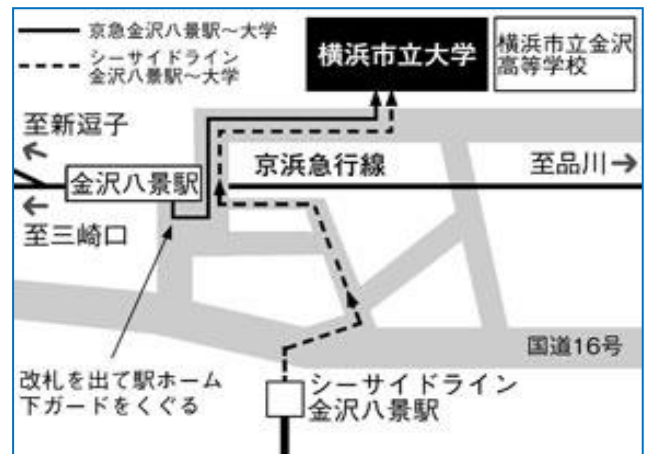

2018 かなざわ 大人のライフライブラリーツアー

合同企画

横浜市立大学学術情報センター
関東学院大学図書館
JAMSTEC 横浜研究所図書館
横浜市金沢図書館

今年から JAMSTEC 横浜研究所
図書館が加わりました

第1回 横浜市立大学図書館(学術情報センター)

9月14日(金)

第1回 午前9時30分～10時30分(会社史・団体史)
第2回 午前11時～12時(地方史)

参加無料

今年は、第1回(会社史・団体史中心)と第2回(地方史中心)に分けてゆっくりご案内します。2回連続の参加もできます。

申込み: 8月22日(水)午前9時30分から

金沢図書館のカウンター、または電話(784-5861)で受付
先着15名(神奈川県内に在住・在勤で、20歳以上の方)

書庫の中のコレクションを見学

住所: 金沢区瀬戸 22-2 <駐車場・駐輪場はありません>

京浜急行「金沢八景駅」徒歩5分、シーサイドライン「金沢八景駅」徒歩7分